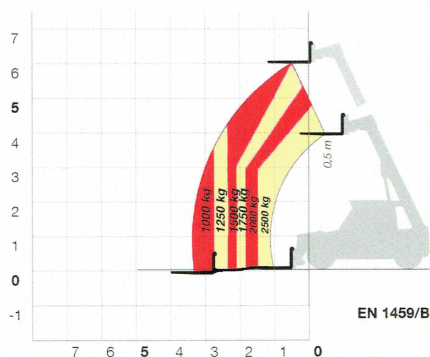

TELESKOPLASTARE 6M

Teleskoplastare 6 meter

DIMENSIONS	P 25.6	P 25.6 L
A (mm)	3900	3900
B (mm)	835	835
C (mm)	2450	2450
D (mm)	615	615
E (mm)	3480	3480
F (mm)	270	270
H (mm)	1800	1800
M (mm)	995	995
P (mm)	2000	1920
R (mm)	3370	3370
S (mm)	4200	4200