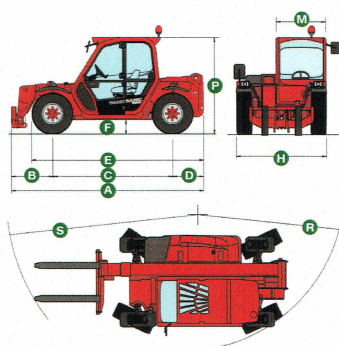

TELESKOPLASTARE 6M

Teleskoplastare 6 meter

DIMENSIONS	P 25.6	P 25.6 L
A (mm)	3900	3900
B (mm)	835	835
C (mm)	2450	2450
D (mm)	615	615
E (mm)	3480	3480
F (mm)	270	270
H (mm)	1800	1800
M (mm)	995	995
P (mm)	2000	1920
R (mm)	3370	3370
S (mm)	4200	4200